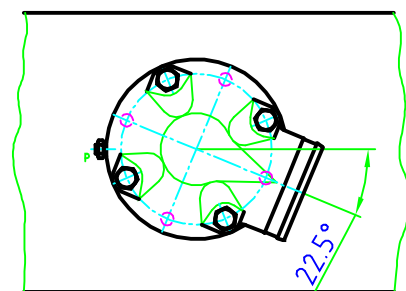

← Sens de la route

poids : 3,0 kg

Réf article : 641 995

Position	Quantité	Désignation			Référence et fournisseur	
Dessiné par L. VERON	Vérifié par D. PRIMAS	Approuvé par - date	Nom de fichier 641 995	Date 04/09/03	Echelle	
 Haar France		DENOMINATION				
		Event de mise à l'atmosphère PVREV A1 E				