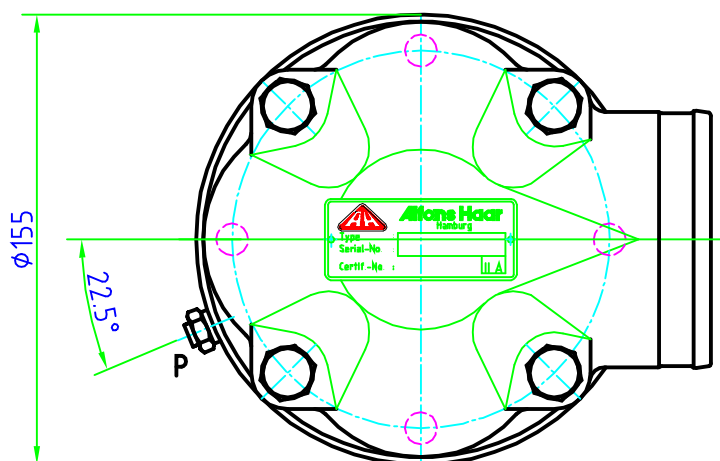

← Sens de la route

poids : 3,0 kg

Réf article : 641 995

Position	Quantité	Désignation			Référence et fournisseur	
Dessiné par L. VERON	Vérifié par D. PRIMAS	Approuvé par - date	Nom de fichier 641 995	Date 04/09/03	Echelle	
 Haar France		DENOMINATION				
		Event de mise à l'atmosphère PVREV A1 E				