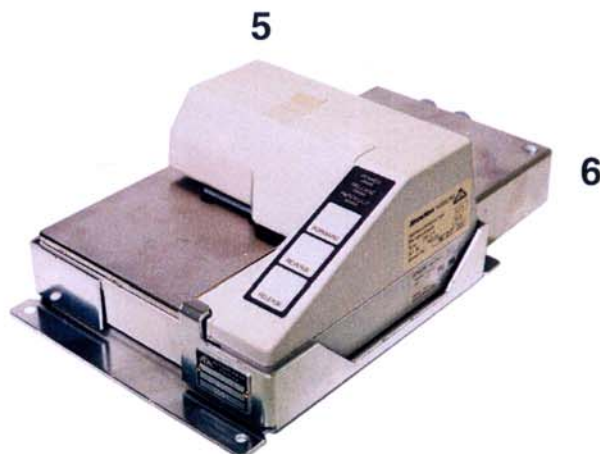

PreciMA 700

**Ensemble de mesure pour
FOD-GO-ESSENCE-SUP. CARB.-PETROLE**

**Distribution Flexible Vide / Flexible Plein
pour un débit maximum de 700 l/min**

CET N° F- 04 - C - 291 du 3 mai 2004

- Ensemble compact
- Equipement léger (masse : 39 kg avec ELZ)
- Montage rapide et facile
- Vannes d'autorisation intégrées (FP-FV)
- Fonction gestion PD / GD intégrée
- Maintenance aisée
- Ensemble fiable et robuste
- Utilisation simple

PreciMA 700

Ensemble de mesure pour FOD-GO-ESS.-SUP. CARB.-PETROLE

Ensemble de mesure compact et léger

- 1 Séparateur de gaz AE 700 avec filtre intégré
- 2 Mesureur MKA 800
- 3 Calculateur indicateur électronique ELZ
- 4 Emetteur d'impulsions IGELZ
- 5 Imprimante DB3A
- 6 Interface DI3A
- 7 Electrovanne de prédétermination
- 8 Vannes d'autorisation intégrées
- 9 Sélecteur pneumatique rotatif

PreciMA 700 permet la combinaison de livraisons au choix

- Une ou deux distribution(s) mesurée(s) Flexible(s) Plein(s)
- Une distribution mesurée Flexible Vide
- Une distribution mesurée Flexible Vide et une distribution mesurée Flexible Plein

PreciMA 700 est opérationnel en configuration

- Porteur
- Porteur + remorque
- Semi-remorque avec pompe sur prise de mouvement tracteur

Caractéristiques :

Produits :	FOD-GO-ESS.-SUP. CARB.-PETROLE
Débit maximum :	700 l/min
Livraison minimale :	500 l
Pression maximale :	10 bar
Masse :	32 kg