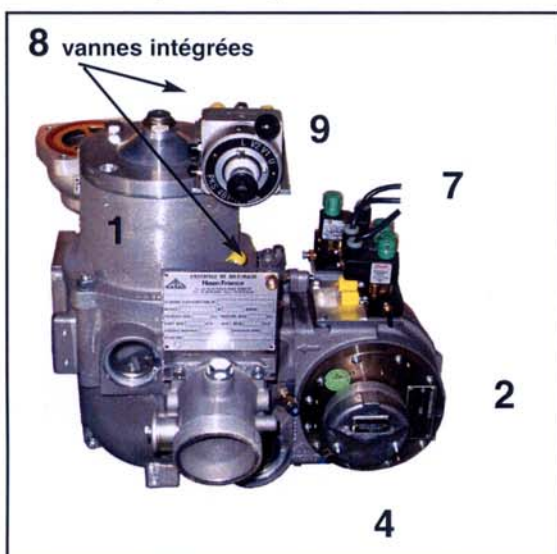

PreciMA 700

**Ensemble de mesure pour
FOD-GO-ESSENCE-SUP. CARB.-PETROLE**

**Distribution Flexible Vide / Flexible Plein
pour un débit maximum de 700 l/min**

CET N° F- 04 - C - 291 du 3 mai 2004

- Ensemble compact
- Equipement léger (masse : 39 kg avec ELZ)
- Montage rapide et facile
- Vannes d'autorisation intégrées (FP-FV)
- Fonction gestion PD / GD intégrée
- Maintenance aisée
- Ensemble fiable et robuste
- Utilisation simple

PreciMA 700

Ensemble de mesure pour FOD-GO-ESS.-SUP. CARB.-PETROLE

Ensemble de mesure compact et léger

- 1 Séparateur de gaz AE 700 avec filtre intégré
- 2 Mesureur MKA 800
- 3 Calculateur indicateur électronique ELZ
- 4 Emetteur d'impulsions IGELZ
- 5 Imprimante DB3A
- 6 Interface DI3A
- 7 Electrovanne de prédétermination
- 8 Vannes d'autorisation intégrées
- 9 Sélecteur pneumatique rotatif

PreciMA 700 est opérationnel en configuration

- Porteur
- Porteur + remorque
- Semi-remorque avec pompe sur prise de mouvement tracteur

Caractéristiques :

Produits :	FOD-GO-ESS.-SUP. CARB.-PETROLE
Débit maximum :	700 l/min
Livraison minimale :	500 l
Pression maximale :	10 bar
Masse :	32 kg